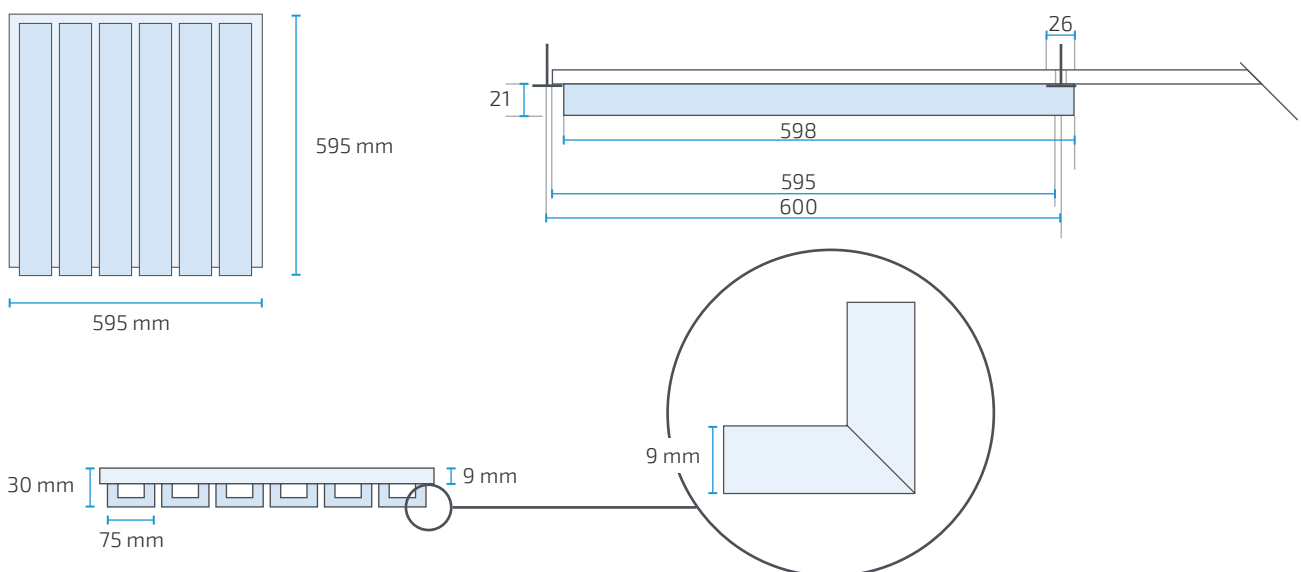

## Product Specificaties

<b>Product naam</b>	GridFelT 60
<b>Product ID</b>	BL - GFT 60-T24
<b>Akoestische waarde</b>	0,6 aw zowel dempend als geluidsabsorberend
<b>Brandwerendheid</b>	Afhankelijk van projectgrootte. De standaard levertijd voor standaard kleuren en leveringen tot 100m <sup>2</sup> : 4 weken.
<b>Levering</b>	In overleg. Bij palletafname: Per euro pallet, 68 stuks (ca. 25 m <sup>2</sup> ), gewikkeld in wrapfolie, maximale stapelhoogte 1.200mm. Pallets niet stapelbaar.

## Afmetingen GridFelT 60

### Standaard paneel afmetingen

Op aanvraag kunnen wij ook andere afmetingen en kleurstellingen leveren. Daarnaast zijn er opties om verlichting te integreren