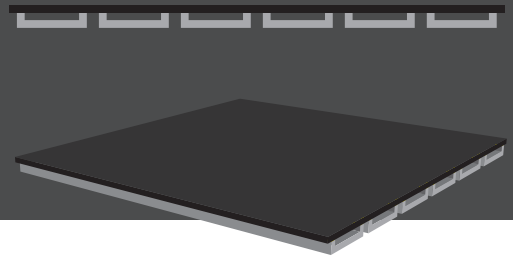

## Product Specificaties

<b>Product naam</b>	GridFelT 60
<b>Product ID</b>	BL - GFT 60-T24
<b>Akoestische waarde</b>	0,6 aw zowel dempend als geluidsabsorberend
<b>Brandwerendheid</b>	Afhankelijk van projectgrootte. De standaard levertijd voor standaard kleuren en leveringen tot 100m <sup>2</sup> : 4 weken.
<b>Levering</b>	In overleg. Bij palletafname: Per euro pallet, 68 stuks (ca. 25 m <sup>2</sup> ), gewikkeld in wrapfolie, maximale stapelhoogte 1.200mm. Pallets niet stapelbaar.

## Gebruikte materialen

<b>Materiaal</b>	Onze gerecyclede Europees PET vilt bestaat voor minimaal 60% uit gerecyclede materiaal en is 100% recyclebaar. Een GridFelT 60 paneel bestaat uit vezels van ongeveer 50 gerecyclede PET-flessen.
<b>Eigenschap materiaal</b>	Onderhoudsvriendelijk, vochtbestendig, kleurvast-UV-gestabiliseerd. Vrij van VOS, niet giftig, niet-allergeen, antimicrobieel - trekt geen schimmel aan. Temperatuurbestendigheid -30 tot 120C.
<b>Duurzaamheid</b>	Door het hergebruik van plastic flessen draagt PET-vilt bij aan het verminderen van de hoeveelheid plastic afval in het milieu en het bevorderen van een circulaire economie. GridFelT pas in het cradle to cradle principe.
<b>Disclaimer</b>	Onze producten worden vervaardigd met hoogwaardig Europees PET vilt, geproduceerd via het "viltten" proces voor een unieke, gemêleerde uitstraling. Kleurvariaties zijn mogelijk tussen productiebatches, inherent aan het proces. Hier kunnen geen rechten aan worden ontleend.

## Installatie

GridFelT is een modulair plafondsysteem met uitneembare tegels in een systeem plafond raster van 600x600mm. Methode van installatie is gelijk aan plafondtegels in een T24 systeemplafond raster. Montage gebeurt zonder het gebruik van gereedschap. Indien panelen ingekort moeten worden kan dit met een scherp mes - stanleymes, of het paneel kan met een scherpe fijntandige zaag aangepast worden. Gaten aanbrengen voor een doorvoer van bijvoorbeeld een kabel kan met een scherpe boor op lage snelheid.