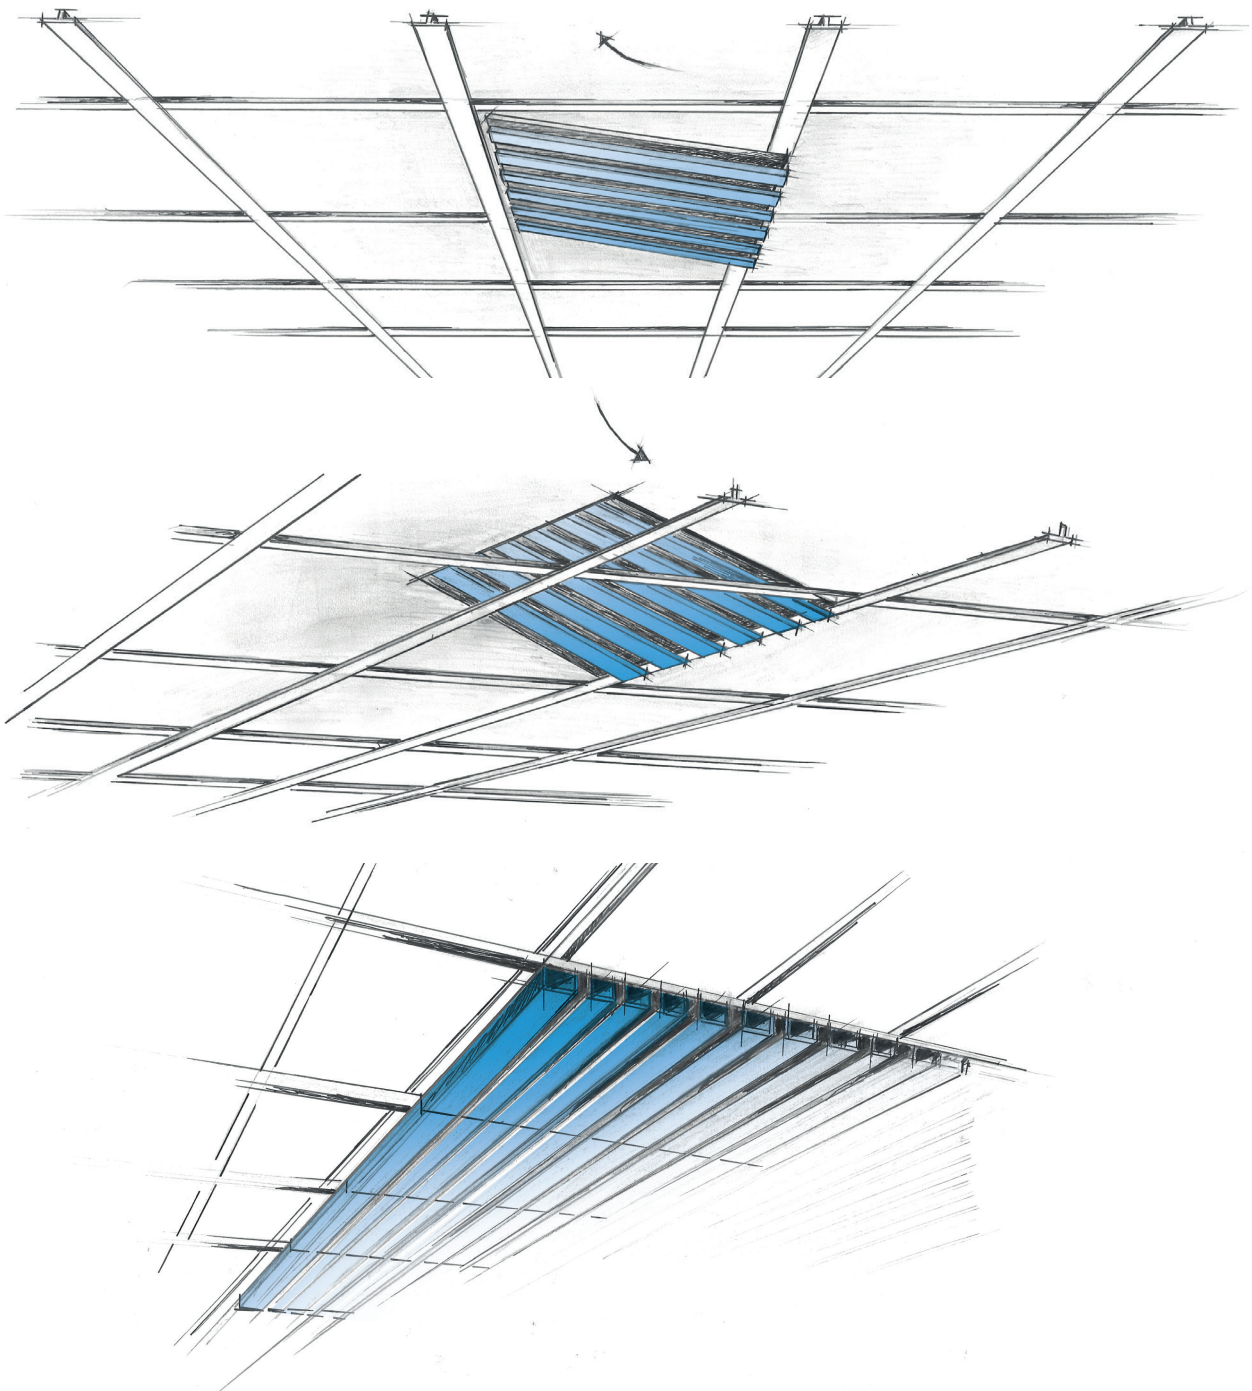

## Gebruikte materialen

<b>Materiaal</b>	Onze gerecyclede Europees PET vilt bestaat voor minimaal 60% uit gerecyclede materiaal en is 100% recyclebaar. Een GridFelT 60 paneel bestaat uit vezels van ongeveer 50 gerecyclede PET-flessen.
<b>Eigenschap materiaal</b>	Onderhoudsvriendelijk, vochtbestendig, kleurvast-UV-gestabiliseerd. Vrij van VOS, niet giftig, niet-allergeen, antimicrobieel - trekt geen schimmel aan. Temperatuurbestendigheid -30 tot 120C.
<b>Duurzaamheid</b>	Door het hergebruik van plastic flessen draagt PET-vilt bij aan het verminderen van de hoeveelheid plastic afval in het milieu en het bevorderen van een circulaire economie. GridFelT pas in het cradle to cradle principe.
<b>Disclaimer</b>	Onze producten worden vervaardigd met hoogwaardig Europees PET vilt, geproduceerd via het "viltten" proces voor een unieke, gemêleerde uitstraling. Kleurvariaties zijn mogelijk tussen productiebatches, inherent aan het proces. Hier kunnen geen rechten aan worden ontleend.

## Afmetingen GridFelT 60

### Standaard paneel afmetingen

Op aanvraag kunnen wij ook andere afmetingen en kleurstellingen leveren. Daarnaast zijn er opties om verlichting te integreren

## Installatie

GridFelT is een modulair plafondsysteem met uitneembare tegels in een systeem plafond raster van 600x600mm. Methode van installatie is gelijk aan plafondtegels in een T24 systeemplafond raster. Montage gebeurt zonder het gebruik van gereedschap. Indien panelen ingekort moeten worden kan dit met een scherp mes - stanleymes, of het paneel kan met een scherpe fijntandige zaag aangepast worden. Gaten aanbrengen voor een doorvoer van bijvoorbeeld een kabel kan met een scherpe boor op lage snelheid.